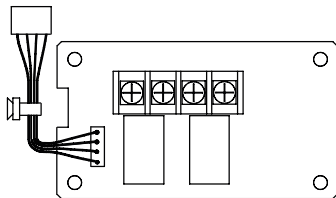

DAIKIN

4P563369-1

Připojovací adaptér pro
přídavná elektrická zařízení

KRP1BA58

Instalační
návod

Před instalací si vždy přečtěte tento návod a řiďte se pokyny.

Příslušenství

Zkontrolujte, zda je zahrnuto následující příslušenství.

Název	Adaptér	Podpora DPS	Svorka	Instalační příručka
Tvar				
Množství	1x	4x	3x	1x

Popis dílů

Elektrické vedení

- Před zapojením vodiče si prohlédněte schéma zapojení upevněné na vnitřní jednotce.
- Při zapojování se ujistěte, že vodiče do jednotek neprocházejí přes desku plošných spojů.
- Zapojte adaptér k vnitřní jednotce dle popisu níže.

Příjem signálu zobrazení provozu

Připojení časoměru

Výstup se vytváří při kontaktu během provozu kompresoru.

Příklad: Jmenovitý proud 20 mA a vyšší nebo 1,2 A a nižší

Zobrazení zapnutí ventilátoru

Výstup se vytváří při kontaktu během provozu ventilátoru.