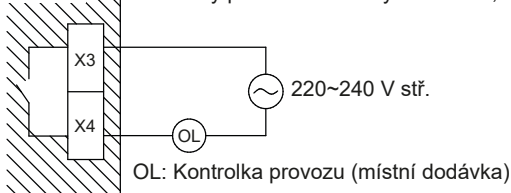

Název	Adaptér	Podpora DPS	Svorka	Instalační příručka
Tvar				
Množství	1x	4x	3x	1x

Popis dílů

Elektrické vedení

- Před zapojením vodiče si prohlédněte schéma zapojení upevněné na vnitřní jednotce.
- Při zapojování se ujistěte, že vodiče do jednotek neprocházejí přes desku plošných spojů.
- Zapojte adaptér k vnitřní jednotce dle popisu níže.

Příjem signálu zobrazení provozu

Připojení časoměru

Výstup se vytváří při kontaktu během provozu kompresoru.

Příklad: Jmenovitý proud 20 mA a vyšší nebo 1,2 A a nižší

Zobrazení zapnutí ventilátoru

Výstup se vytváří při kontaktu během provozu ventilátoru.

Příklad: Jmenovitý proud 20 mA a vyšší nebo 1,2 A a nižší

Instalace

- Nesvazujte společně vodiče nízkého a vysokého napětí.
- Spojte do svazku veškeré volné části vodičů pomocí kabelových pásků, které jsou součástí dodávky, aby byly volné vodiče vedeny mimo desky plošných spojů vnitřní jednotky.