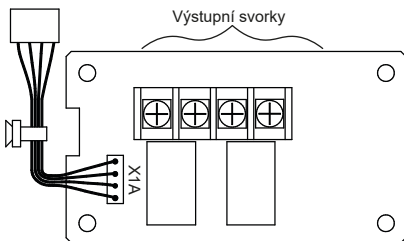

DAIKIN

4P563369-1

Připojovací adaptér pro
přídavná elektrická zařízení

KRP1BA58

Instalační
návod

Před instalací si vždy přečtěte tento návod a řiďte se pokyny.

Příslušenství

Zkontrolujte, zda je zahrnuto následující příslušenství.

Název	Adaptér	Podpora DPS	Svorka	Instalační příručka
Tvar				
Množství	1x	4x	3x	1x

Popis dílů

Elektrické vedení

- Před zapojením vodiče si prohlédněte schéma zapojení upevněné na vnitřní jednotce.
- Při zapojování se ujistěte, že vodiče do jednotek neprocházejí přes desku plošných spojů.
- Zapojte adaptér k vnitřní jednotce dle popisu níže.

Příjem signálu zobrazení provozu

Připojení časoměru

Výstup se vytváří při kontaktu během provozu kompresoru.

Příklad: Jmenovitý proud 20 mA a vyšší nebo 1,2 A a nižší

Zobrazení zapnutí ventilátoru

Výstup se vytváří při kontaktu během provozu ventilátoru.