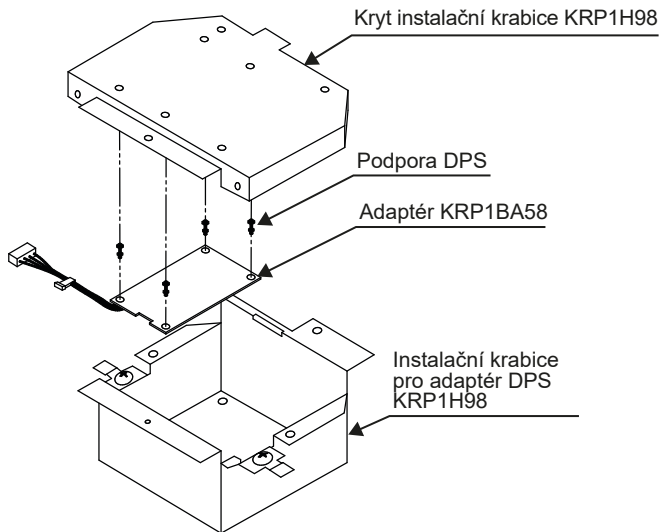

Název	Adaptér	Podpora DPS	Svorka	Instalační příručka
Tvar				
Množství	1x	4x	3x	1x

Popis dílů

Elektrické vedení

- Před zapojením vodiče si prohlédněte schéma zapojení upevněné na vnitřní jednotce.
- Při zapojování se ujistěte, že vodiče do jednotek neprocházejí přes desku plošných spojů.
- Zapojte adaptér k vnitřní jednotce dle popisu níže.

Příklad: Jmenovitý proud 20 mA a vyšší nebo 1,2 A a nižší

Instalace

- Nesvazujte společně vodiče nízkého a vysokého napětí.
- Spojte do svazku veškeré volné části vodičů pomocí kabelových pásků, které jsou součástí dodávky, aby byly volné vodiče vedeny mimo desky plošných spojů vnitřní jednotky.

Stropní kazetový typ

Poznámka: K instalaci adaptéru je nutná instalační krabice pro adaptér desky plošných spojů.

DAIKIN INDUSTRIES CZECH REPUBLIC s.r.o.

U Nové Hospody 1/1155, 301 00 Plzeň Skvrňany, Czech Republic