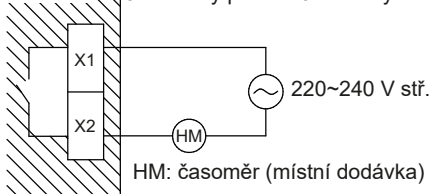

Název	Adaptér	Podpora DPS	Svorka	Instalační příručka
Tvar				
Množství	1x	4x	3x	1x

Popis dílů

Elektrické vedení

- Před zapojením vodiče si prohlédněte schéma zapojení upevněné na vnitřní jednotce.
- Při zapojování se ujistěte, že vodiče do jednotek neprocházejí přes desku plošných spojů.
- Zapojte adaptér k vnitřní jednotce dle popisu níže.

Příjem signálu zobrazení provozu

Připojení časoměru

Výstup se vytváří při kontaktu během provozu kompresoru.

Příklad: Jmenovitý proud 20 mA a vyšší nebo 1,2 A a nižší

Zobrazení zapnutí ventilátoru

Výstup se vytváří při kontaktu během provozu ventilátoru.