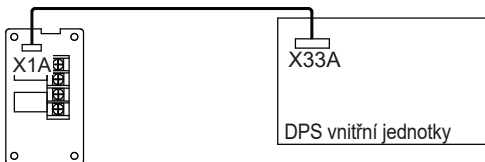

DAIKIN

4P563369-1

Připojovací adaptér pro
přídavná elektrická zařízení

KRP1BA58

Instalační
návod

Před instalací si vždy přečtěte tento návod a řiďte se pokyny.

Příslušenství

Zkontrolujte, zda je zahrnuto následující příslušenství.

Název	Adaptér	Podpora DPS	Svorka	Instalační příručka
Tvar				
Množství	1x	4x	3x	1x

Popis dílů

Elektrické vedení

- Před zapojením vodiče si prohlédněte schéma zapojení upevněné na vnitřní jednotce.
- Při zapojování se ujistěte, že vodiče do jednotek neprocházejí přes desku plošných spojů.
- Zapojte adaptér k vnitřní jednotce dle popisu níže.