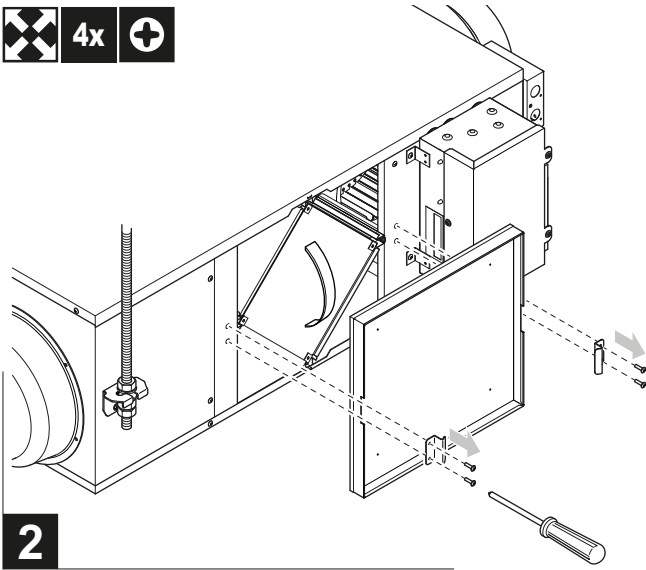

**2**

EA	SA
Çıkış havası filtresi	Besleme havası filtresi

**3****Ayarlar**

Ayarların nasıl değiştirileceğine ilişkin talimatlar için, montaj kılavuzuna bakın.

Ayar modu	Ayar Anahtarı No.su	Ayar tanımı
17 (27)	0	Filtre temizleme süresi ayarı
19 (29)	2	SA fan devri ayarı
	3	EA fan devri ayarı