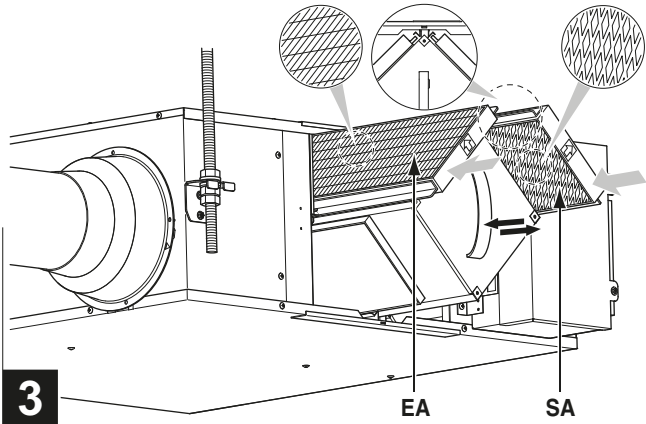

**2**

EA	SA
Çıkış havası filtresi	Besleme havası filtresi

**3****Ayarlar**

Ayarların nasıl değiştirileceğine ilişkin talimatlar için, montaj kılavuzuna bakın.

Ayar modu	Ayar Anahtarı No.su	Ayar tanımı
17 (27)	0	Filtre temizleme süresi ayarı
19 (29)	2	SA fan devri ayarı
	3	EA fan devri ayarı