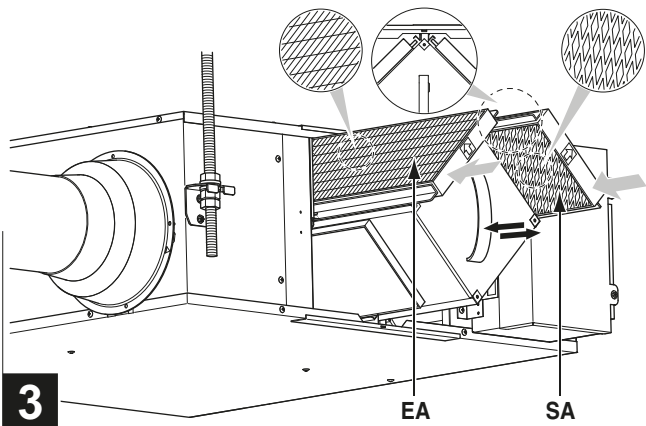

2

Odpadový vzduch	Prívod vzduchu
Filter odpadového vzduchu	Filter prívodu vzduchu

3

Nastavenia

Pokyny na úpravu nastavení nájdete v návode na inštaláciu.

Režim nastavenia	Nastavenie spínača č.	Popis nastavenia
17 (27)	0	Nastavenie času čistenia filtra
19 (29)	2	Nastavenie rýchlosti ventilátora na prívod vzduchu
	3	Nastavenie rýchlosti ventilátora na odpadový vzduch