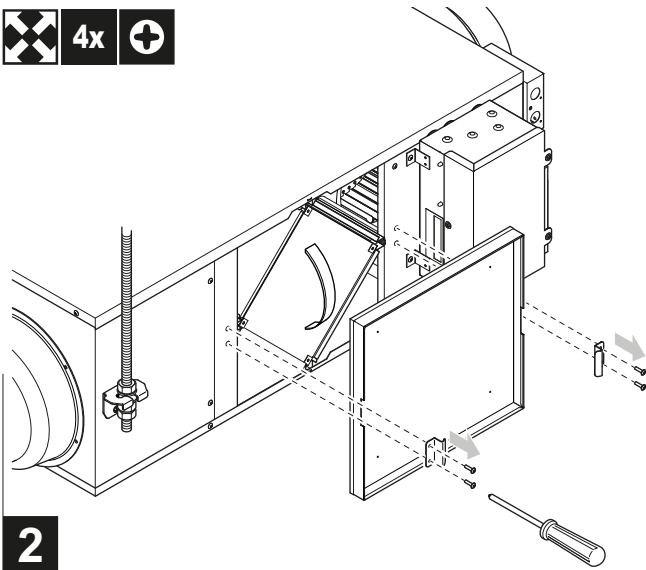

2

Odpadový vzduch	Prívod vzduchu
Filter odpadového vzduchu	Filter prívodu vzduchu

3

Nastavenia

Pokyny na úpravu nastavení nájdete v návode na inštaláciu.

Režim nastavenia	Nastavenie spínača č.	Popis nastavenia
17 (27)	0	Nastavenie času čistenia filtra
19 (29)	2	Nastavenie rýchlosti ventilátora na prívod vzduchu
	3	Nastavenie rýchlosti ventilátora na odpadový vzduch