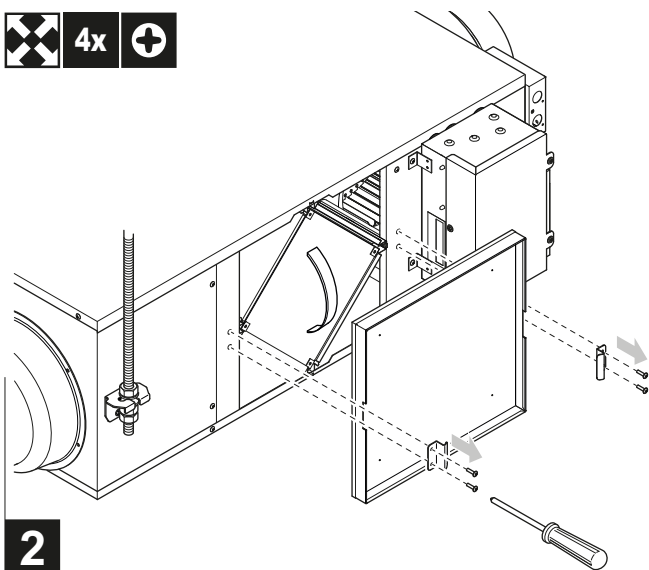

**2**

EA	SA
Filtru de aer evacuare	Filtru de aer admisie

**3**

**Setări**

Consultați manualul de instalare pentru instrucțiuni privind reglarea setărilor.

Mod de setare	Comutator setare nr.	Descrierea setării
17 (27)	0	Setare de timp pentru curățarea filtrului
19 (29)	2	Setare turație ventilator SA
	3	Setare turație ventilator EA