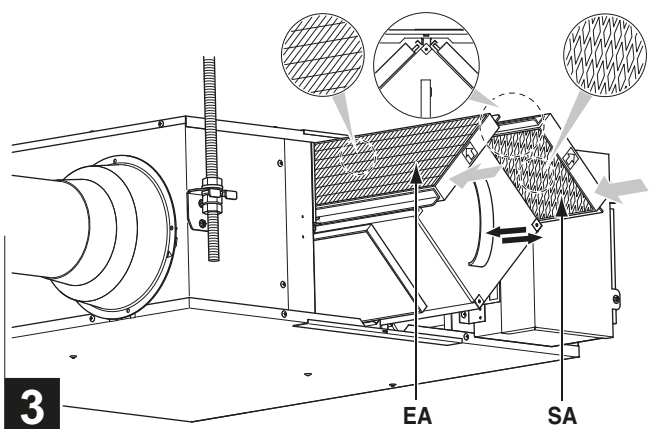

**2**

EA	SA
Filtru de aer evacuare	Filtru de aer admisie

**3**

**Setări**

Consultați manualul de instalare pentru instrucțiuni privind reglarea setărilor.

Mod de setare	Comutator setare nr.	Descrierea setării
17 (27)	0	Setare de timp pentru curățarea filtrului
19 (29)	2	Setare turație ventilator SA
	3	Setare turație ventilator EA