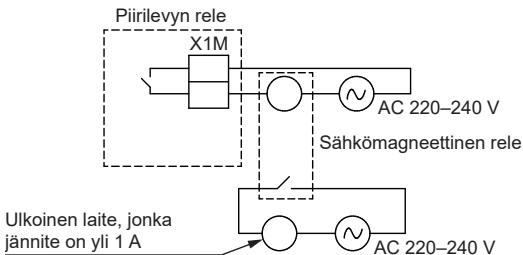

Jos asentajan on liitettävä ulkoinen laite, jonka sähkövirta on enemmän kuin 1 A, on suositeltavaa liittää laite seuraavan kaavion mukaan.

Paikallinen asetus

Kaukosäätimen asetuksia on muutettava.

Jos haluat muuttaa väliksi...	Silloin		
	M	SW	–
Pois käytöstä	15 (25)	15	01 (oletusasetus)
Käytössä			02

Asennus

- Älä liitä matalan ja korkean jännitteen johtoja yhteen.
- Liitä ylimääräiset johdot yhteen mukana toimitetuilla siteillä, jotta ne eivät kosketa sisäyksikön piirilevyä.

Huomaa: Piirilevymuuntajan asennusrasia vaaditaan muuntajan asentamiseen. Katso tarkempia tietoja rasian kiinnittämisestä yksikköön asennusrasian mukana toimitetusta asennusoppaasta.