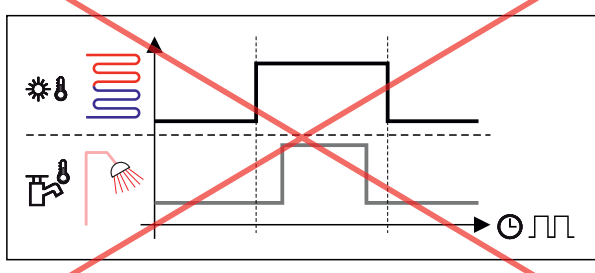

Zugriffsrechte
Fachmann

SmartStart ?

YES

NO

GCU compact 3XX

1. RoCon BF

3.4.1

- >DE< Zugriffsrechte (Fachmanncode)
- >GB< Access rights (expert code)
- >FR< Droits d'accès (mot de passe du spécialiste)
- >BE< Toegangsmachtigenen (vakmancode)
- >IT< Diritti di accesso (codice tecnico)
- >ES< Derechos de acceso (Código de especialista)
- >PT< Direitos de acesso (Código de técnico)