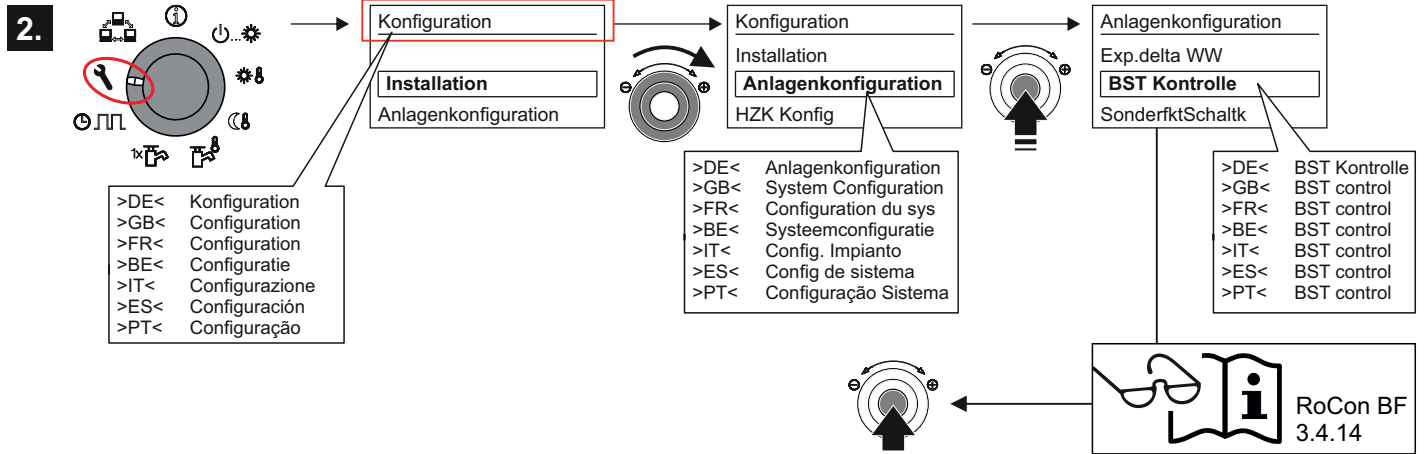

GCU compact 5XX

1. RoCon BF

3.4.1

- >DE< Zugriffsrechte (Fachmanncode)
- >GB< Access rights (expert code)
- >FR< Droits d'accès (mot de passe du spécialiste)
- >BE< Toegangsmachtigingen (vakmancode)
- >IT< Diritti di accesso (codice tecnico)
- >ES< Derechos de acceso (Código de especialista)
- >PT< Direitos de acesso (Código de técnico)

Zugriffsrechte
Fachmann

SmartStart ?

YES

NO

GCU compact 3XX

1. RoCon BF

3.4.1

- >DE< Zugriffsrechte (Fachmanncode)
- >GB< Access rights (expert code)
- >FR< Droits d'accès (mot de passe du spécialiste)
- >BE< Toegangsmachtigenen (vakmancode)
- >IT< Diritti di accesso (codice tecnico)
- >ES< Derechos de acceso (Código de especialista)
- >PT< Direitos de acesso (Código de técnico)