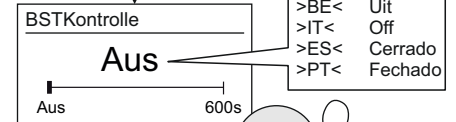

Zugriffsrechte
Fachmann

SmartStart ?

YES

NO

GCU compact 3XX

1. RoCon BF

3.4.1

- >DE< Zugriffsrechte (Fachmanncode)
- >GB< Access rights (expert code)
- >FR< Droits d'accès (mot de passe du spécialiste)
- >BE< Toegangsmachtigenen (vakmancode)
- >IT< Diritti di accesso (codice tecnico)
- >ES< Derechos de acceso (Código de especialista)
- >PT< Direitos de acesso (Código de técnico)