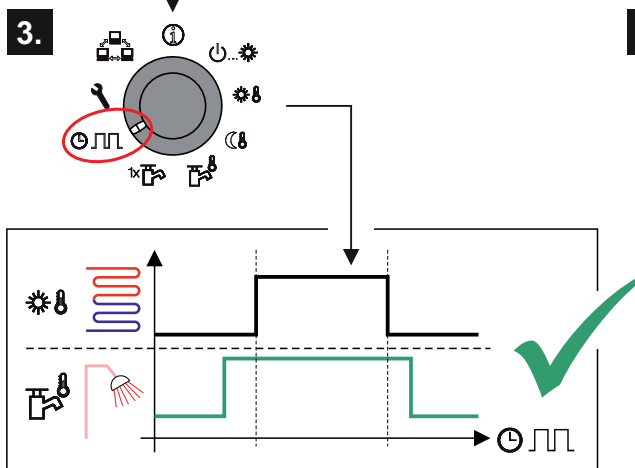

Zugriffsrechte
Fachmann

SmartStart ?

YES

NO

GCU compact 3XX

1. RoCon BF

3.4.1

- >DE< Zugriffsrechte (Fachmanncode)
- >GB< Access rights (expert code)
- >FR< Droits d'accès (mot de passe du spécialiste)
- >BE< Toegangsmachtigenen (vakmancode)
- >IT< Diritti di accesso (codice tecnico)
- >ES< Derechos de acceso (Código de especialista)
- >PT< Direitos de acesso (Código de técnico)