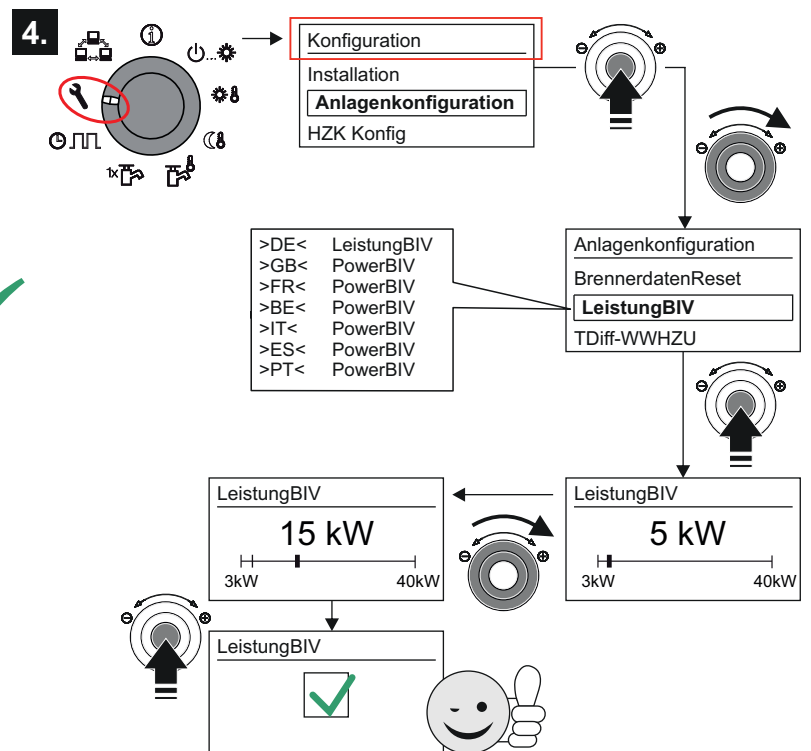

Zugriffsrechte
Fachmann

SmartStart ?

YES

NO

GCU compact 3XX

1. RoCon BF

3.4.1

- >DE< Zugriffsrechte (Fachmanncode)
- >GB< Access rights (expert code)
- >FR< Droits d'accès (mot de passe du spécialiste)
- >BE< Toegangsmachtigenen (vakmancode)
- >IT< Diritti di accesso (codice tecnico)
- >ES< Derechos de acceso (Código de especialista)
- >PT< Direitos de acesso (Código de técnico)