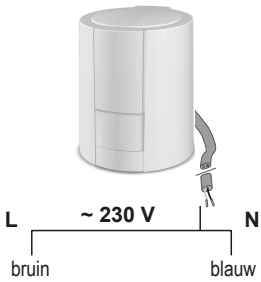

EKWCVATR1V3

<https://qr.daikin.eu?N=EKWCVATR1V3>

MONTAGE

DEMONTAGE

VERBINDING

First-Open
NC

“First-Open” functie

NC

Normaal gesloten

Aanpassingscontrole

Werkwijze

Technische gegevens:

| | |
|-----------------------|----------------------------------|
| Bedrijfsspanning: | 230 V, +10 % ... -10 %, 50/60 Hz |
| Bedrijfsvermogen: | 1 W |
| Inschakelstroom: | <550 mA voor max. 100 ms |
| Kracht: | 100 N +10 % |
| Veiligheidsklasse: | IP 54 |
| Omgevingstemperatuur: | 0 °C ... 60 °C |
| Opslagtemperatuur: | -25 °C ... 60 °C |
| Slag: | 4,0 mm |

Dit symbool betekent dat u geen elektrische en elektronische producten mag mengen met niet-gesorteerd huishoudelijk afval. De units moeten voor hergebruik, recyclage en terugwinning bij een gespecialiseerd behandlingsbedrijf worden behandeld. Door ervoor te zorgen dat dit product op de juiste manier wordt weggeworpen, draagt u bij tot het voorkomen van mogelijke negatieve gevolgen voor milieu en menselijke gezondheid. Voor meer informatie, contacteer uw installateur of de plaatselijke overheid.