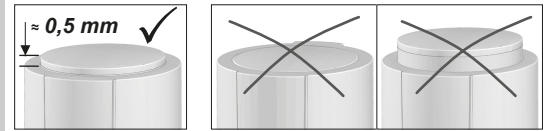

EKWCVATR1V3

<https://qr.daikin.eu?N=EKWCVATR1V3>

MONTAGE

DEMONTAGE

VERBINDING

First-Open
NC

“First-Open” functie

NC

Normaal gesloten

Aanpassingscontrole

Werkwijze

Technische gegevens:

| | |
|-----------------------|----------------------------------|
| Bedrijfsspanning: | 230 V, +10 % ... -10 %, 50/60 Hz |
| Bedrijfsvermogen: | 1 W |
| Inschakelstroom: | <550 mA voor max. 100 ms |
| Kracht: | 100 N +10 % |
| Veiligheidsklasse: | IP 54 |
| Omgevingstemperatuur: | 0 °C ... 60 °C |
| Opslagtemperatuur: | -25 °C ... 60 °C |
| Slag: | 4,0 mm |

Dit symbool betekent dat u geen elektrische en elektronische producten mag mengen met niet-gesorteerd huishoudelijk afval. De units moeten voor hergebruik, recyclage en terugwinning bij een gespecialiseerd behandlingsbedrijf worden behandeld. Door ervoor te zorgen dat dit product op de juiste manier wordt weggeworpen, draagt u bij tot het voorkomen van mogelijke negatieve gevolgen voor milieu en menselijke gezondheid. Voor meer informatie, contacteer uw installateur of de plaatselijke overheid.