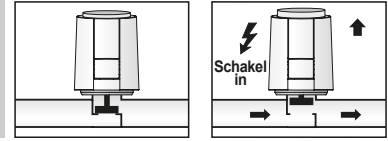

Normaal gesloten

Aanpassingscontrole

Werkwijze

Technische gegevens:

| | |
|-----------------------|----------------------------------|
| Bedrijfsspanning: | 230 V, +10 % ... -10 %, 50/60 Hz |
| Bedrijfsvermogen: | 1 W |
| Inschakelstroom: | <550 mA voor max. 100 ms |
| Kracht: | 100 N +10 % |
| Veiligheidsklasse: | IP 54 |
| Omgevingstemperatuur: | 0 °C ... 60 °C |
| Opslagtemperatuur: | -25 °C ... 60 °C |
| Slag: | 4,0 mm |