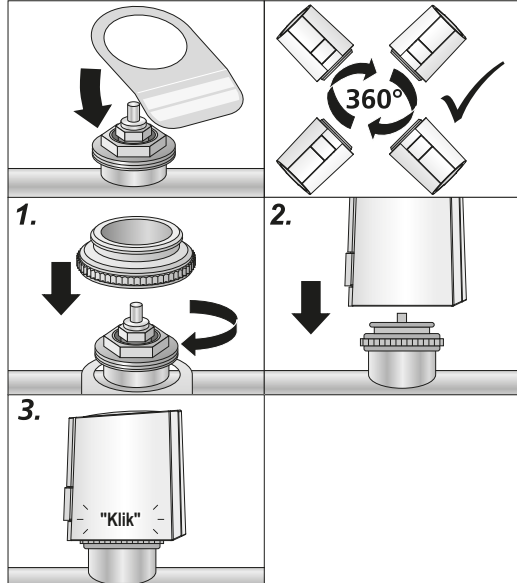

EKWCVATR1V3

<https://qr.daikin.eu?N=EKWCVATR1V3>

MONTAGE

DEMONTAGE

VERBINDING