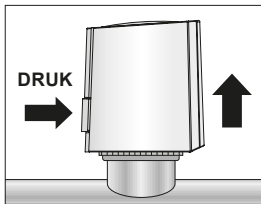

EKWCVATR1V3

<https://qr.daikin.eu?N=EKWCVATR1V3>

MONTAGE

DEMONTAGE

VERBINDING

First-Open
NC

“First-Open” functie

NC

Normaal gesloten

Aanpassingscontrole

Werkwijze

Technische gegevens:

Bedrijfsspanning:	230 V, +10 % ... -10 %, 50/60 Hz
Bedrijfsvermogen:	1 W
Inschakelstroom:	<550 mA voor max. 100 ms
Kracht:	100 N +10 %
Veiligheidsklasse:	IP 54
Omgevingstemperatuur:	0 °C ... 60 °C
Opslagtemperatuur:	-25 °C ... 60 °C
Slag:	4,0 mm

Dit symbool betekent dat u geen elektrische en elektronische producten mag mengen met niet-gesorteerd huishoudelijk afval. De units moeten voor hergebruik, recyclage en terugwinning bij een gespecialiseerd behandlingsbedrijf worden behandeld. Door ervoor te zorgen dat dit product op de juiste manier wordt weggeworpen, draagt u bij tot het voorkomen van mogelijke negatieve gevolgen voor milieu en menselijke gezondheid. Voor meer informatie, contacteer uw installateur of de plaatselijke overheid.