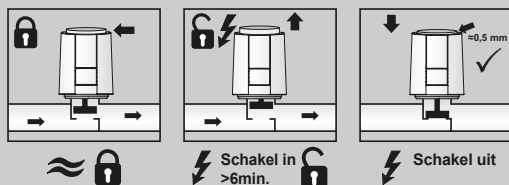

EKWCVATR1V3

<https://qr.daikin.eu?N=EKWCVATR1V3>

MONTAGE

DEMONTAGE

VERBINDING

First-Open
NC

“First-Open” functie

NC

Normaal gesloten

Aanpassingscontrole

Werkwijze

Technische gegevens:

| | |
|-----------------------|----------------------------------|
| Bedrijfsspanning: | 230 V, +10 % ... -10 %, 50/60 Hz |
| Bedrijfsvermogen: | 1 W |
| Inschakelstroom: | <550 mA voor max. 100 ms |
| Kracht: | 100 N +10 % |
| Veiligheidsklasse: | IP 54 |
| Omgevingstemperatuur: | 0 °C ... 60 °C |
| Opslagtemperatuur: | -25 °C ... 60 °C |
| Slag: | 4,0 mm |

Dit symbool betekent dat u geen elektrische en elektronische producten mag mengen met niet-gesorteerd huishoudelijk afval. De units moeten voor hergebruik, recyclage en terugwinning bij een gespecialiseerd behandlingsbedrijf worden behandeld. Door ervoor te zorgen dat dit product op de juiste manier wordt weggeworpen, draagt u bij tot het voorkomen van mogelijke negatieve gevolgen voor milieu en menselijke gezondheid. Voor meer informatie, contacteer uw installateur of de plaatselijke overheid.