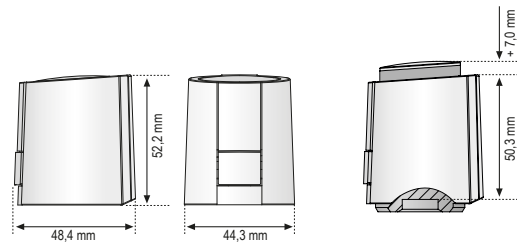

VERBINDING