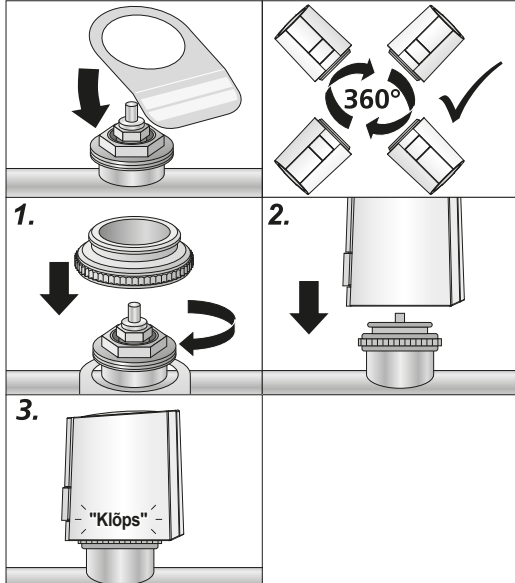

TÄITURSEADE 230 V

EKWCVATR1V3

<https://qr.daikin.eu?N=EKWCVATR1V3>

MONTEERIMINE

DEMONTEERIMINE

ÜHENDUS