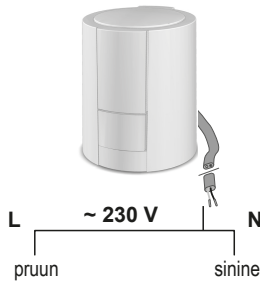

TÄITURSEADE 230 V

EKWCVATR1V3

<https://qr.daikin.eu?N=EKWCVATR1V3>

MONTEERIMINE

DEMONTEERIMINE

ÜHENDUS

Esmalt avatud

NC

"Esmalt avatud" funktsioon

NC

Tavaliselt suletud

Kohandamiskontroll

Töörežiim

Tehnilised andmed:

Tööpinge:	230 V, +10% ... -10%, 50/60 Hz
Töövõimsus:	1 W
Max löökvool:	< 550 mA maksimaalselt 100 ms
Aktiveerimisjõud:	100 N +10%
Kaitsetüüp:	IP 54
Keskkonnamtemperatuur:	0 °C ... 60 °C
Hoiustamistemperatuur:	-25 °C ... 60 °C
Käik:	4,0 mm