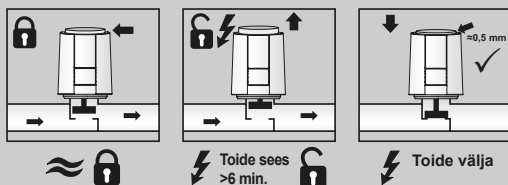

"Esmalt avatud" funktsioon

NC

Tavaliselt suletud

Kohandamiskontroll

Töörežiim

Tehnilised andmed:

Tööpinge:	230 V, +10% ... -10%, 50/60 Hz
Töövõimsus:	1 W
Max löökvool:	< 550 mA maksimaalselt 100 ms
Aktiveerimisjõud:	100 N +10%
Kaitsetüüp:	IP 54
Keskkonnamtemperatuur:	0 °C ... 60 °C
Hoiustamistemperatuur:	-25 °C ... 60 °C
Käik:	4,0 mm