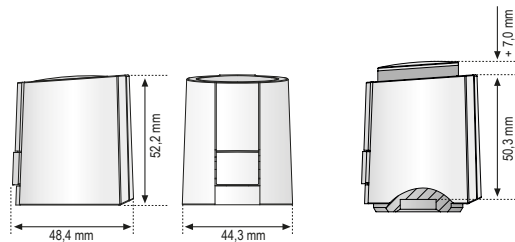

ÜHENDUS

Esmalt avatud

NC