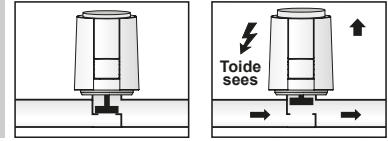

"Esmalt avatud" funktsioon

NC

Tavaliselt suletud

Kohandamiskontroll

Töörežiim

Tehnilised andmed:

Tööpinge:	230 V, +10% ... -10%, 50/60 Hz
Töövõimsus:	1 W
Max löökvool:	< 550 mA maksimaalselt 100 ms
Aktiveerimisjõud:	100 N +10%
Kaitsetüüp:	IP 54
Keskkonnamtemperatuur:	0 °C ... 60 °C
Hoiustamistemperatuur:	-25 °C ... 60 °C
Käik:	4,0 mm