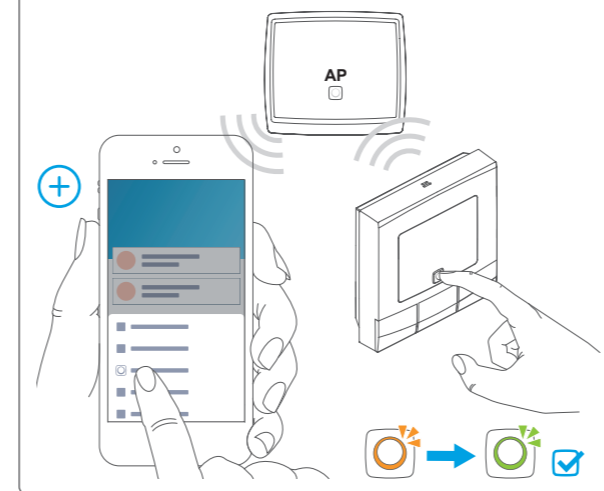

homecontrols

Daikin Home Controls (DHC) rumtermostat – 1
Стен термостат на Daikin Home Controls (DHC) – 1

Installations- og betjeningsvejledning
Ръководство за монтаж и експлоатация

Der findes flere oplysninger på produktsiderne.
Повече документация можете да намерите на страниците на продуктите.

EKRCTRD12BA // 4P687175-1 // 2022.04
Documentation © Daikin Europe N.V., Belgium
All rights and changes reserved. Printed in Hong Kong.

1. **Oversigt over tilbehør // Преглед на аксесоара**
2. **A** Elektronisk enhed (termostat) // Електронно устройство (термостат)
   - **B** Display // Дисплей
   - **C** Systemknap og LED // Системен бутон и светодиода
   - **D** Minus-knap // Бутон "минус"
   - **E** Menu-/Boost-knap // Бутон "Меню/Усилване"
   - **F** Plus-knap // Бутон "плюс"
   - **G** Batterirum // Отделение за батериите

Download og installer ONECTA-appen // Изтеглете и инсталирайте приложението ONECTA

Åbn ONECTA-appen. // Отворете приложението ONECTA.

Kontrollér, om din Daikin Altherma-enhed er synlig i appen. // Проверете дали вашият модул Daikin Altherma се вижда в приложението.

➤ Hvis den ikke er synlig, skal du først tilføje din Daikin Altherma-enhed ved at klikke på plus-symbolet (+) og vælge **Tilføj en enhed**. Følg instruktionerne i appen. // Ако не се вижда, първо добавете вашия модул Daikin Altherma, като щракнете върху символа плюс (+) и изберете **Add a device** (Добавяне на устройство). Следвайте инструкциите в приложението.

Kontrollér, om dit DHC Access Point er synligt i appen. // Проверете дали вашата DHC Access Point се вижда в приложението.

➤ Hvis det ikke er synligt, skal du først tilføje dit DHC Access Point. Se vejledningen til DHC Access Point. // Ако не се вижда, първо добавете вашата DHC Access Point. Вижте ръководството на DHC Access Point.