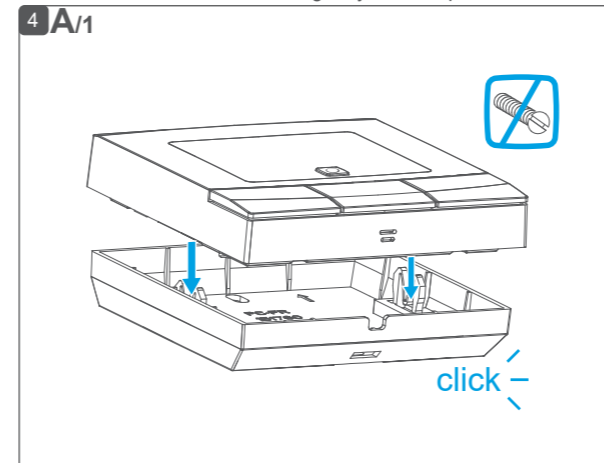

Tilslut tilbehør til DHC Access Point (via ONECTA-appen): // Свързване на аксесоара към DHC Access Point (чрез приложението ONECTA):

- Montering: // Монтаж:**
- A** Klæbestrimler // Залепващи ленти
 - B** Skrue // Винтове
 - C** Boks med forsænket montering // Кутия за скрит монтаж