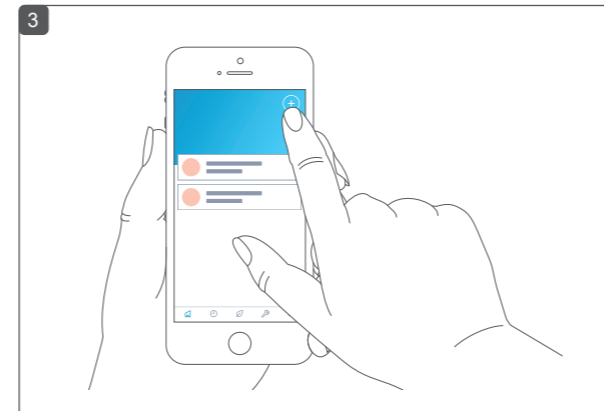

homecontrols

Daikin Home Controls (DHC) rumtermostat – 1
Стен термостат на Daikin Home Controls (DHC) – 1

Installations- og betjeningsvejledning
Ръководство за монтаж и експлоатация

Der findes flere oplysninger på produktsiderne.
Повече документация можете да намерите на страниците на продуктите.

EKRCTRD12BA // 4P687175-1 // 2022.04
Documentation © Daikin Europe N.V., Belgium
All rights and changes reserved. Printed in Hong Kong.

1. **Oversigt over tilbehør // Преглед на аксесоара**
2. **A** Elektronisk enhed (termostat) // Електронно устройство (термостат)
   - **B** Display // Дисплей
   - **C** Systemknap og LED // Системен бутон и светодиода
   - **D** Minus-knap // Бутон "минус"
   - **E** Menu-/Boost-knap // Бутон "Меню/Усилване"
   - **F** Plus-knap // Бутон "плюс"
   - **G** Batterirum // Отделение за батериите

Download og installer ONECTA-appen // Изтеглете и инсталирайте приложението ONECTA

Åbn ONECTA-appen. // Отворете приложението ONECTA.

Kontrollér, om din Daikin Altherma-enhed er synlig i appen. // Проверете дали вашият модул Daikin Altherma се вижда в приложението.

➤ Hvis den ikke er synlig, skal du først tilføje din Daikin Altherma-enhed ved at klikke på plus-symbolet (+) og vælge **Tilføj en enhed**. Følg instruktionerne i appen. // Ако не се вижда, първо добавете вашия модул Daikin Altherma, като щракнете върху символа плюс (+) и изберете **Add a device** (Добавяне на устройство). Следвайте инструкциите в приложението.

Kontrollér, om dit DHC Access Point er synligt i appen. // Проверете дали вашата DHC Access Point се вижда в приложението.

➤ Hvis det ikke er synligt, skal du først tilføje dit DHC Access Point. Se vejledningen til DHC Access Point. // Ако не се вижда, първо добавете вашата DHC Access Point. Вижте ръководството на DHC Access Point.