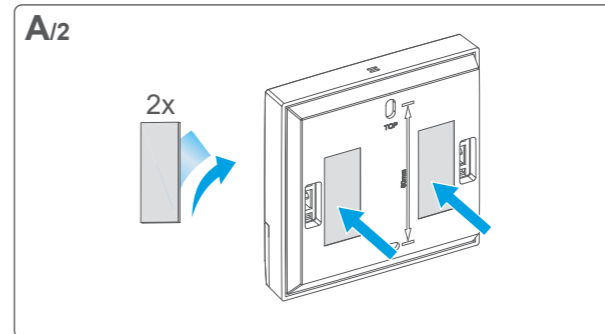

Tilslut tilbehør til DHC Access Point (via ONECTA-appen): // Свързване на аксесоара към DHC Access Point (чрез приложението ONECTA):

- Montering: // Монтаж:**
- A** Klæbestrimler // Залепващи ленти
 - B** Skrue // Винтове
 - C** Boks med forsænket montering // Кутия за скрит монтаж