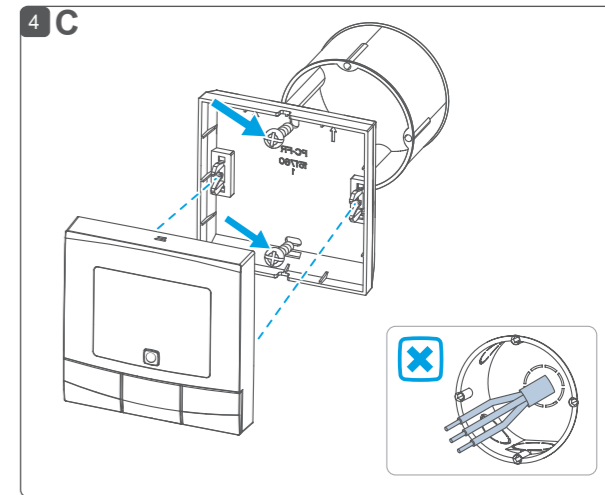

Kontrollér, om dit DHC Access Point er synligt i appen. // Проверете дали вашата DHC Access Point се вижда в приложението.

➤ Hvis det ikke er synligt, skal du først tilføje dit DHC Access Point. Se vejledningen til DHC Access Point. // Ако не се вижда, първо добавете вашата DHC Access Point. Вижте ръководството на DHC Access Point.

Tilslut tilbehør til DHC Access Point (via ONECTA-appen): // Свързване на аксесоара към DHC Access Point (чрез приложението ONECTA):

- Montering: // Монтаж:**
- A** Klæbestrimler // Залепващи ленти
 - B** Skrue // Винтове
 - C** Boks med forsænket montering // Кутия за скрит монтаж