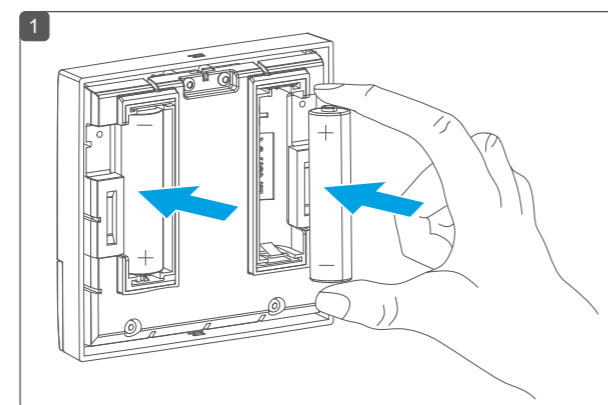

Download og installer ONECTA-appen // Изтеглете и инсталирайте приложението ONECTA