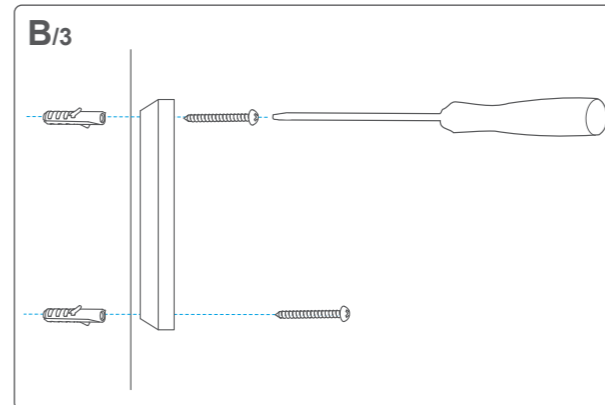

1. **Montering: // Монтаж:**
2. **A** Klæbestrimler // Залепващи ленти
   - **B** Skrue // Винтове
   - **C** Boks med forsænket montering // Кутия за скрит монтаж

Opsæt økosystem i ONECTA-appen: // Настройте екосистемата в приложението ONECTA: