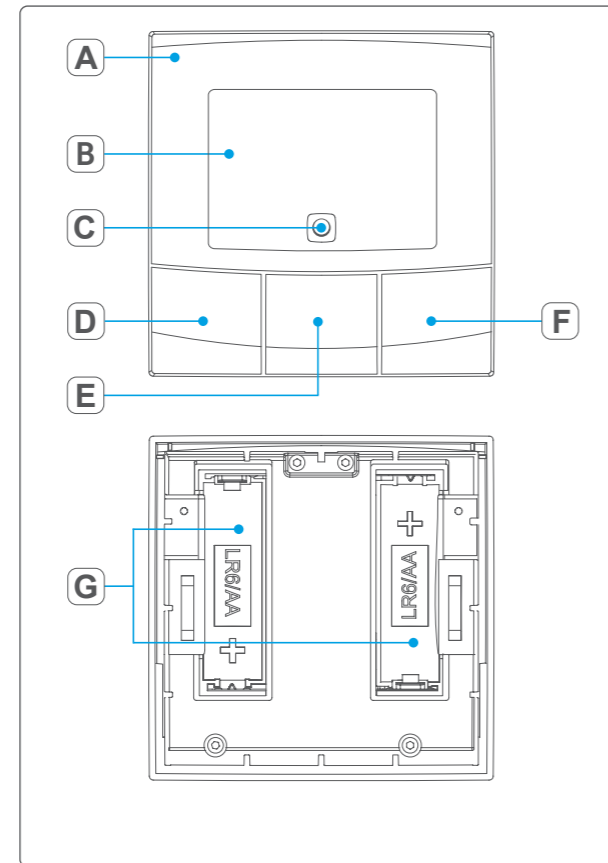

homecontrols

Daikin Home Controls (DHC) rumtermostat – 1
Стен термостат на Daikin Home Controls (DHC) – 1

Installations- og betjeningsvejledning
Ръководство за монтаж и експлоатация

Der findes flere oplysninger på produktsiderne.
Повече документация можете да намерите на страниците на продуктите.

EKRCTRD12BA // 4P687175-1 // 2022.04
Documentation © Daikin Europe N.V., Belgium
All rights and changes reserved. Printed in Hong Kong.

1. **Oversigt over tilbehør // Преглед на аксесоара**
2. **A** Elektronisk enhed (termostat) // Електронно устройство (термостат)
   - **B** Display // Дисплей
   - **C** Systemknap og LED // Системен бутон и светодиода
   - **D** Minus-knap // Бутон "минус"
   - **E** Menu-/Boost-knap // Бутон "Меню/Усилване"
   - **F** Plus-knap // Бутон "плюс"
   - **G** Batterirum // Отделение за батериите

Download og installer ONECTA-appen // Изтеглете и инсталирайте приложението ONECTA