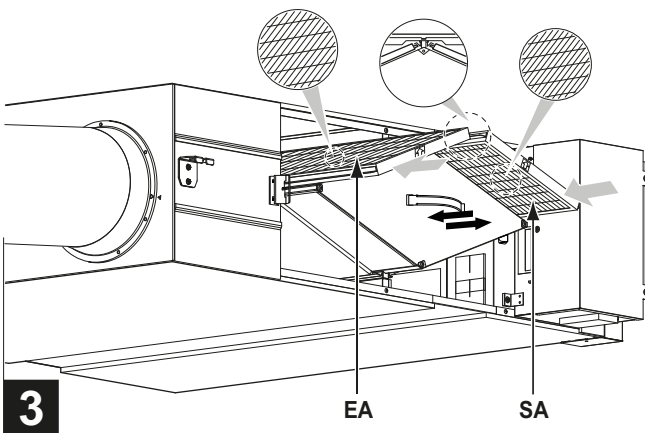

2

	EA	SA
(SK)	Filter odvádzaného vzduchu	Filter privádzaného vzduchu

3

(SK) Nastavenia

Pokyny na úpravu nastavení nájdete v návode na inštaláciu.

Režim nastavenia	Prepínač pre nastavenie č.	Popis nastavenia
19 (29)	0	Nastavenie kontroly znečistenia filtra
	2	Nastavenie otáčok ventilátora SA
	3	Nastavenie otáčok ventilátora EA