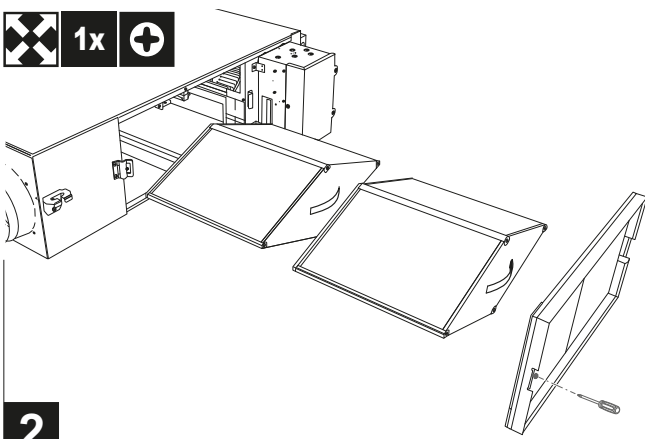

2

	EA	SA
(SK)	Filter odvádzaného vzduchu	Filter privádzaného vzduchu

3

(SK) Nastavenia

Pokyny na úpravu nastavení nájdete v návode na inštaláciu.

Režim nastavenia	Prepínač pre nastavenie č.	Popis nastavenia
19 (29)	0	Nastavenie kontroly znečistenia filtra
	2	Nastavenie otáčok ventilátora SA
	3	Nastavenie otáčok ventilátora EA