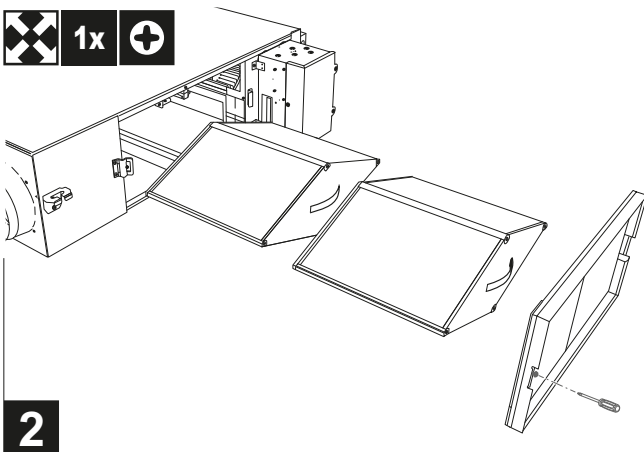

**2**

	EA	SA
(RO)	Filtru de aer evacuare	Filtru de aer admisie

**3**

(RO) **Setări**

Consultați manualul de instalare pentru instrucțiuni privind modul de reglare a setărilor.

Mod de setare	Nr. comutator setare	Descrierea setării
19 (29)	0	Setare inspectare contaminare filtru
	2	Setare turație ventilator SA
	3	Setare turație ventilator EA