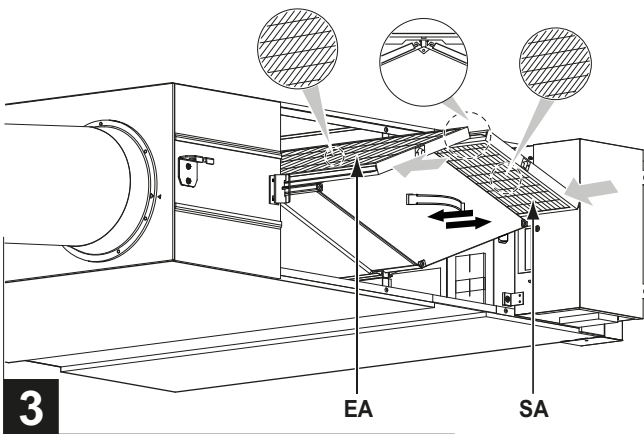

**2**

	EA	SA
(RO)	Filtru de aer evacuare	Filtru de aer admisie

**3**

(RO) **Setări**

Consultați manualul de instalare pentru instrucțiuni privind modul de reglare a setărilor.

Mod de setare	Nr. comutator setare	Descrierea setării
19 (29)	0	Setare inspectare contaminare filtru
	2	Setare turație ventilator SA
	3	Setare turație ventilator EA