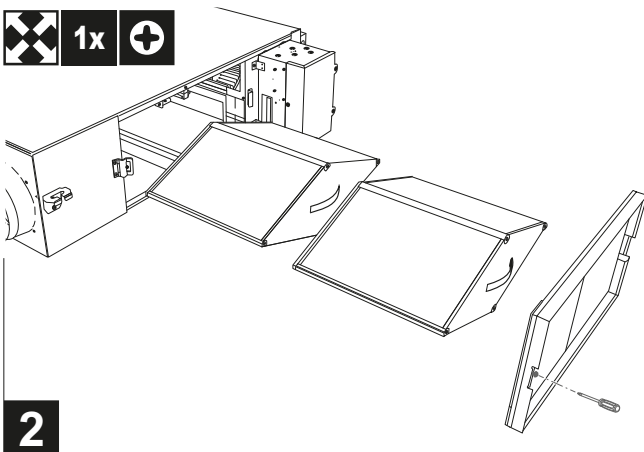

**2**

	EA	SA
(HR)	Filter ispušnog zraka	Filter dovodnog zraka

**3**

(HR) Postavke

U priručniku za postavljanje potražite upute o prilagođavanju postavki.

Način postavljanja	Postavljanje sklopke br.	Opis postavke
19 (29)	0	Određivanje postavki pregleda onečišćenja filtra
	2	Određivanje postavki brzine ventilatora SA
	3	Određivanje postavki brzine ventilatora EA