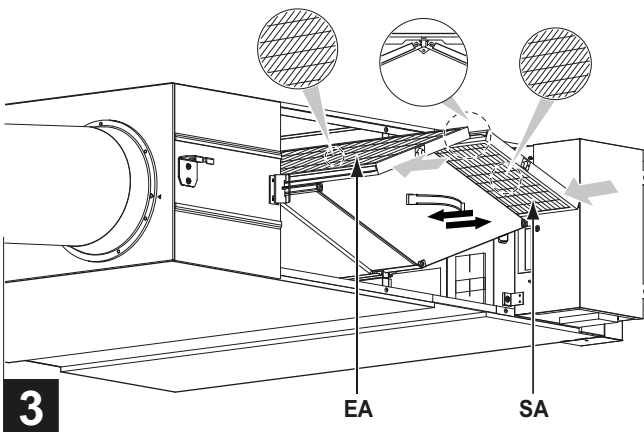

**2**

	EA	SA
(HR)	Filter ispušnog zraka	Filter dovodnog zraka

**3**

(HR) Postavke

U priručniku za postavljanje potražite upute o prilagođavanju postavki.

Način postavljanja	Postavljanje sklopke br.	Opis postavke
19 (29)	0	Određivanje postavki pregleda onečišćenja filtra
	2	Određivanje postavki brzine ventilatora SA
	3	Određivanje postavki brzine ventilatora EA