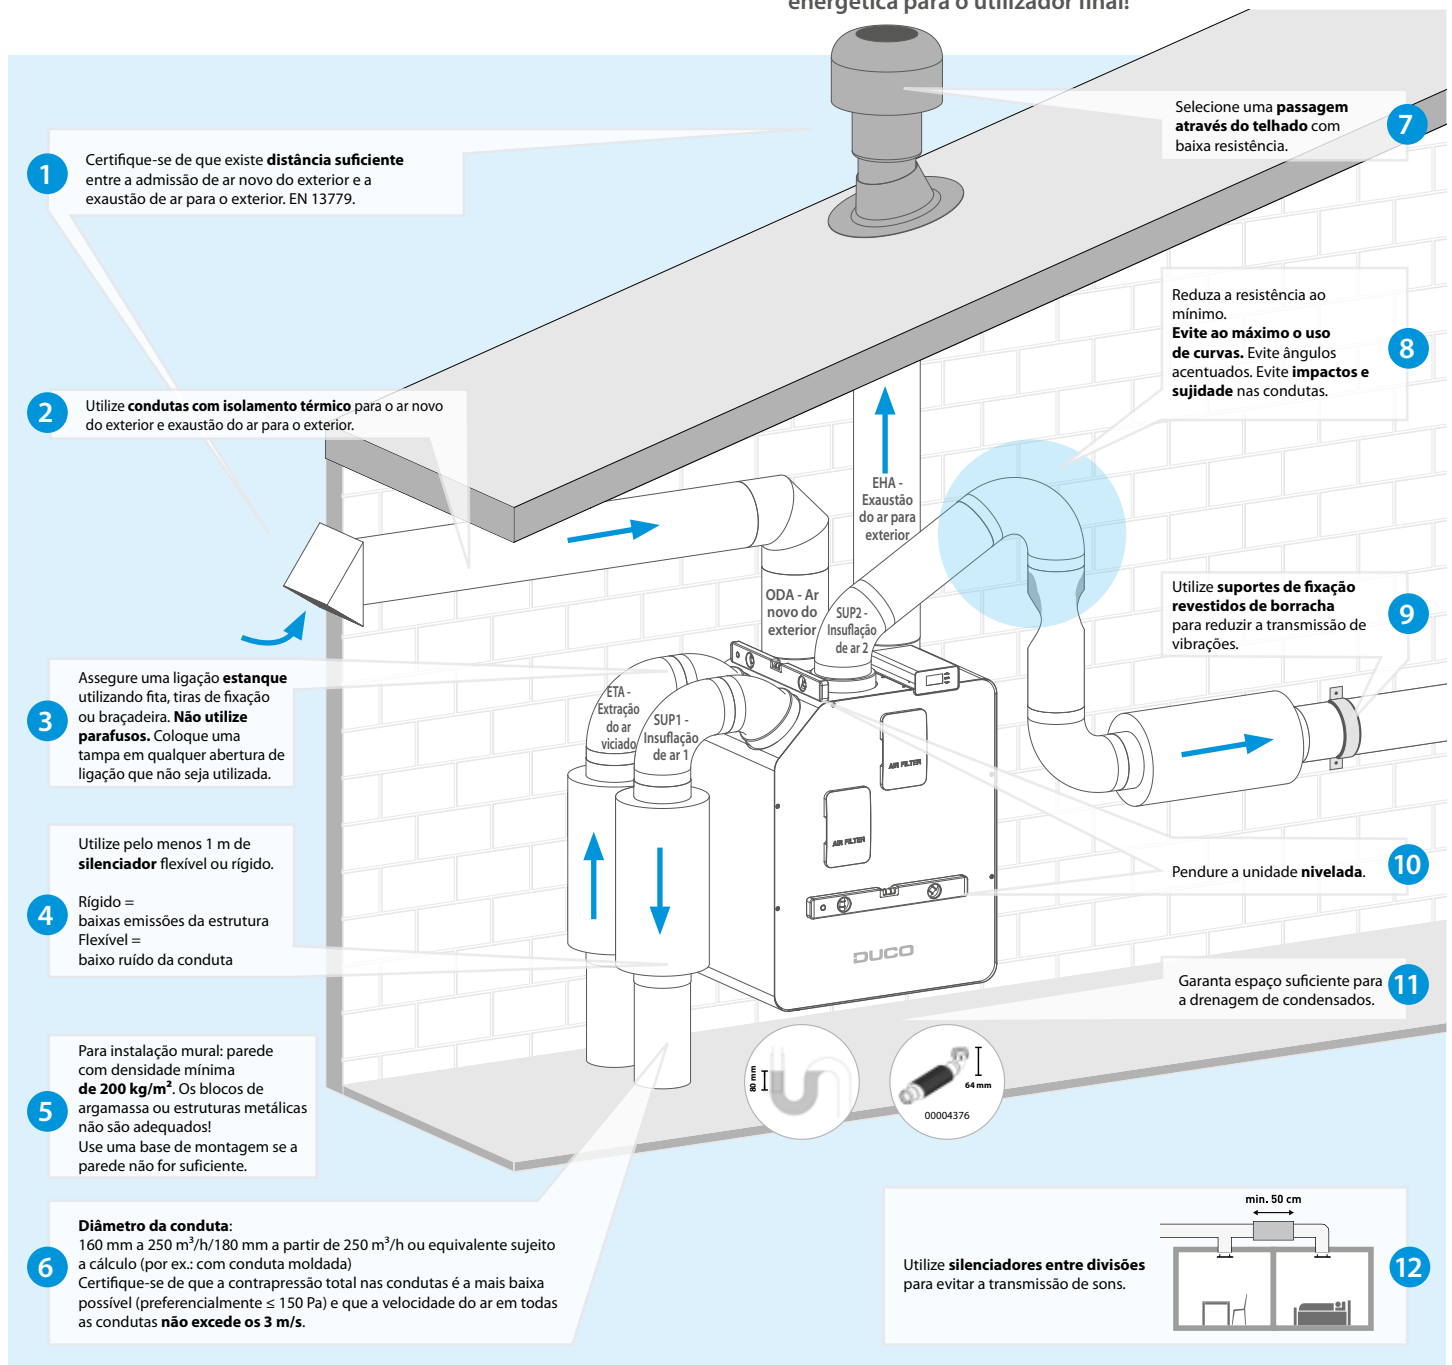

12 recomendações importantes de instalação

✓ O correto funcionamento do seu sistema de ventilação DUCO está totalmente dependente da escolha e da qualidade de construção das condutas de insuflação e exaustão!

✓ O sistema de condutas foi otimizado? Solicite aconselhamento profissional do seu fornecedor de condutas. Permite poupar tempo, assegura a qualidade e proporciona uma vantagem energética para o utilizador final!

Siga-nos na redes sociais!

ECPPT21-799

10/21

www.daikin.pt

DAIKIN AIRCONDITIONING PORTUGAL S.A.

Sede: Edifício D. Maria I - Piso 0 Ala A/B - Quinta da Fonte - 2770-229 Paço de Arcos | Tel: +351 21 426 87 00 | Fax: +351 21 426 22 94 | Email: info@daikin.pt
Delegação Norte: Rua B - Zona Industrial da Varziela - Lotes 50 e 51 - 4480-620 Árvore | Tel: +351 21 426 87 90

A presente publicação foi criada apenas para informação e não constitui uma oferta contratual para a Daikin Europe N.V. A Daikin Europe N.V. compilou o conteúdo desta publicação de acordo com o melhor dos seus conhecimentos. Não é dada qualquer garantia expressa ou implícita no que toca à totalidade, precisão, fiabilidade ou adequação para um determinado fim do seu conteúdo e dos produtos e serviços que apresenta. As especificações estão sujeitas a alterações sem aviso prévio. A Daikin Europe N.V. rejeita explicitamente quaisquer danos diretos ou indiretos, no seu sentido mais amplo, resultantes ou relacionados com a utilização e/ou interpretação desta publicação. Todo o conteúdo está ao abrigo de copyright pela Daikin Europe N.V.