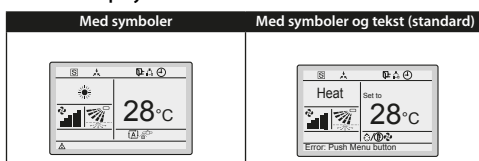

Standard display