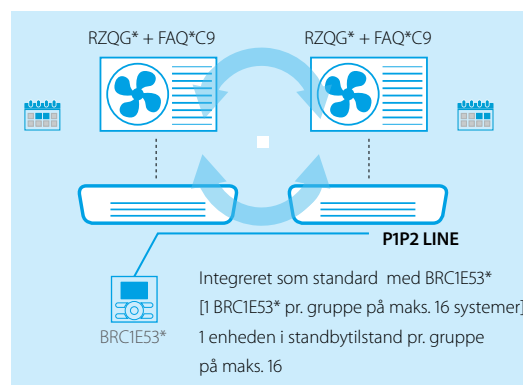

✓ Angivelse af kWt, så du kan følge med i forbruget⁽²⁾

- › Angivelsen af kWt viser el-forbruget inden for seneste dag/uge/måned/år

Stabilitet

✓ Redundant drift

- › Når en vis periode⁽³⁾ er forløbet, vil driftsenheden gå i standby, og standbyenheden vil overtage driften, hvilket øger systemets brugslevetid

Kompatibilitet for duty rotation	Modelnavn	Tilgængelighed
Skjult loftsystem	FBQ-D*	Tilgængeligt
Vægmonteret system	FAQ-C9*	Maj 2016
Lofthængt system	FHQ-CB*	Maj 2016

✓ Reservedrift

- › Hvis en enhed svigter, vil den anden enhed automatisk starte
- › Permanent lagring af indstillinger og reservestrøm til ur i mindst 48 timer

(1) Fås kun til Seasonal Smart RZQG-L, RZAQ og Seasonal classic RZQSG-L

(2) Kun til Sky Air FBQ-D, FCQG og FCQHG parvise kombinationer

(3) Rotationsinterval kan indstilles fra 6t, 12t, 24t, 72t, 96t, ugentligt