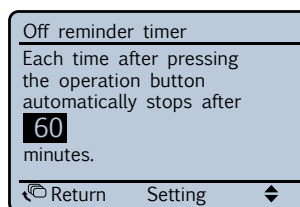

Optimer dit klimaanlæg ved at aktivere en række energibesparende funktioner

Komfort

✓ Fleksibel programmering

- › Op til tre forskellige programmer kan indstilles (f.eks. sommer, vinter, mellemsæson)
- › Feriefunktion

✓ Lydsvag funktion

- › Reducerer støjen fra udendørs enheden f.eks. om natten

Brugervenlig

✓ Direkte adgang til hovedfunktioner

- › Let betjening med store knapper og piletaster
- › Intuitiv betjening af basisindstillinger
- › Tydelig menuliste med funktioner

✓ Tydeligt grafisk brugerinterface

- › For lettere betjening og navigation gives en forklaring for hver indstilling på displayet

✓ Valg mellem symbol- eller tekstdisplay

- › Du kan afhængigt af programmet vælge mellem 4 forskellige display- eller tekstdisplay
- › Kan fås med standard oplysninger og detaljerede oplysninger