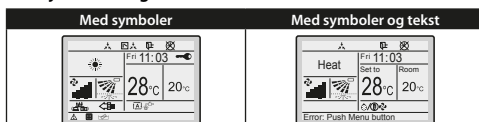

Detaljeret visning

✓ Understøtter flere sprog

- › BRC1E53A: Engelsk, tysk, fransk, hollandsk, spansk, italiensk, portugisisk
- › BRC1E53B: Engelsk, tjekkisk, kroatisk, ungarsk, rumænsk, slovensk, bulgarsk
- › BRC1E53C: Engelsk, græsk, russisk, tyrkisk, ungarsk, slovakisk, albansk