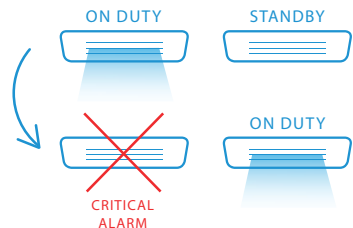

Ekstra nøglekortforbindelse og grænseværdier forebygger misbrug og energispild, så du har styr på omkostningerne.

OFF/
SETBACK

ON

“Kontoret er det sted, vi opholder os mest, når vi ikke er hjemme. Også her er klimastyringen vigtig.”

Kontor

På forkant med udviklingen

Madoka-assistenten er svaret på skiftende kontorindretninger. Få hurtig og enkel systemkonfiguration og tidsindstilling via din smartphone.

Omkostningsbesparende infrastrukturkøling

Madoka er også en omkostningseffektiv løsning til serverrum på grund af integrerede standardfunktioner som driftsrotation og backup drift.

Backup drift

Hvis en enhed svigter, vil en anden enhed automatisk tage over.