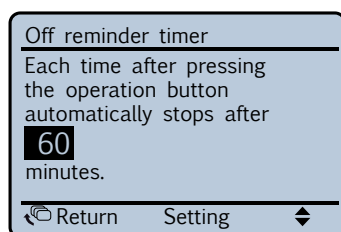

› Tydeligt grafisk brugerinterface til avancerede menuindstillinger

Displayet giver en forklaring til hver indstilling, hvilket gør betjening og navigation meget let.

Tydeligt grafisk brugerinterface