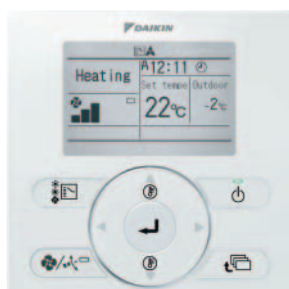

Kontrollsystem

Individuella styrsystem

VRV®
SkyAir

Användarvänlig fjärrkontroll med modern design

- » Användarvänlig
- » Energisparfunktioner
- » kWh-indikering
- » Flexibel schemaläggning
- » Realtidsklocka
- » Stöd för flera språk

www.daikin.eu

BRC1E52A