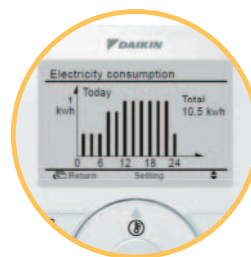

## kWh-indikeringen håller reda på din förbrukning

kWh-indikeringen visar ett mått på elektricitetsförbrukningen för den senaste dagen/veckan/månaden/året.