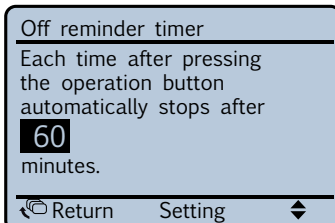

› Interfaccia utente grafica per impostazioni avanzate

Il display fornisce una spiegazione di ciascuna impostazione, per facilitare il funzionamento e la navigazione.

Interfaccia utente grafica chiara

L'indicatore della potenza assorbita (kWh) tiene traccia dei vostri consumi