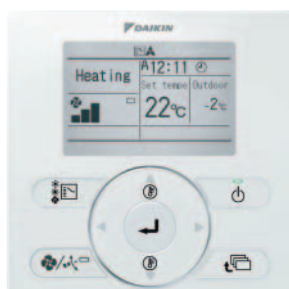

Sistemi di controllo

Sistemi di controllo individuali

VRV®
SkyAir

Telecomando facile da usare, dal design moderno

- » Facile all'uso
- » Funzioni di risparmio energetico
- » Indicazione kWh
- » Programmazione flessibile
- » Orologio in tempo reale
- » Supporto multilingue

www.daikin.eu

BRC1E52A