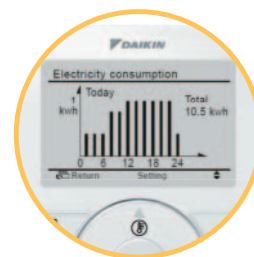

› Interfaccia utente grafica per impostazioni avanzate

Il display fornisce una spiegazione di ciascuna impostazione, per facilitare il funzionamento e la navigazione.

Interfaccia utente grafica chiara

L'indicatore della potenza assorbita (kWh) tiene traccia dei vostri consumi

L'indicatore kWh mostra un consumo di elettricità indicativo per l'ultimo giorno/settimana/mese/anno.

Programmazione flessibile

› Possibilità di impostare 3 programmi indipendenti (es. estate, inverno, mezza stagione)