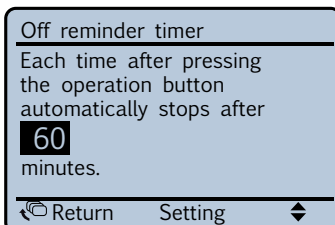

Fácil de utilizar

- › **Se puede acceder directamente a las funciones principales**
Botones y teclas direccionales grandes para facilitar el manejo. Los ajustes básicos, como la velocidad del ventilador y la temperatura, se pueden realizar de manera totalmente intuitiva. El resto de parámetros se pueden ajustar seleccionando la función pertinente de la lista de menús.
- › **Interfaz gráfica de usuario clara para ajustes de menú avanzados**
La pantalla proporciona explicaciones de cada ajuste para facilitar el manejo y la navegación.