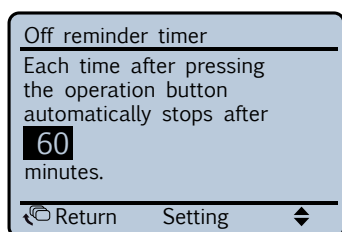

› Interface gráfica simples para definições de menu avançadas

O ecrã apresenta uma explicação de cada definição para uma utilização e navegação simples.

Interface gráfica de utilizador simples

A indicação de kWh permite controlar o consumo