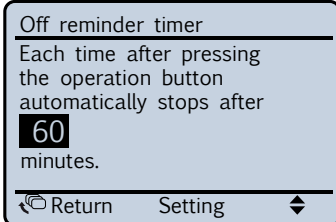

## Kolay kullanım

- › **Ana fonksiyonlara doğrudan erişilebilir**  
Kolay kullanım için büyük düğmeler ve ok tuşları mevcuttur. Fan devri ve sıcaklık gibi temel ayarlar sezgisel olarak kullanılabilir. Diğer ayarlar için menü listesinden işlevi seçebilirsiniz.
- › **Gelişmiş menü ayarları için açık grafikli kullanıcı arayüzü**  
Kolay kullanım ve navigasyon için ekranda her bir ayarın açıklaması sunulur.