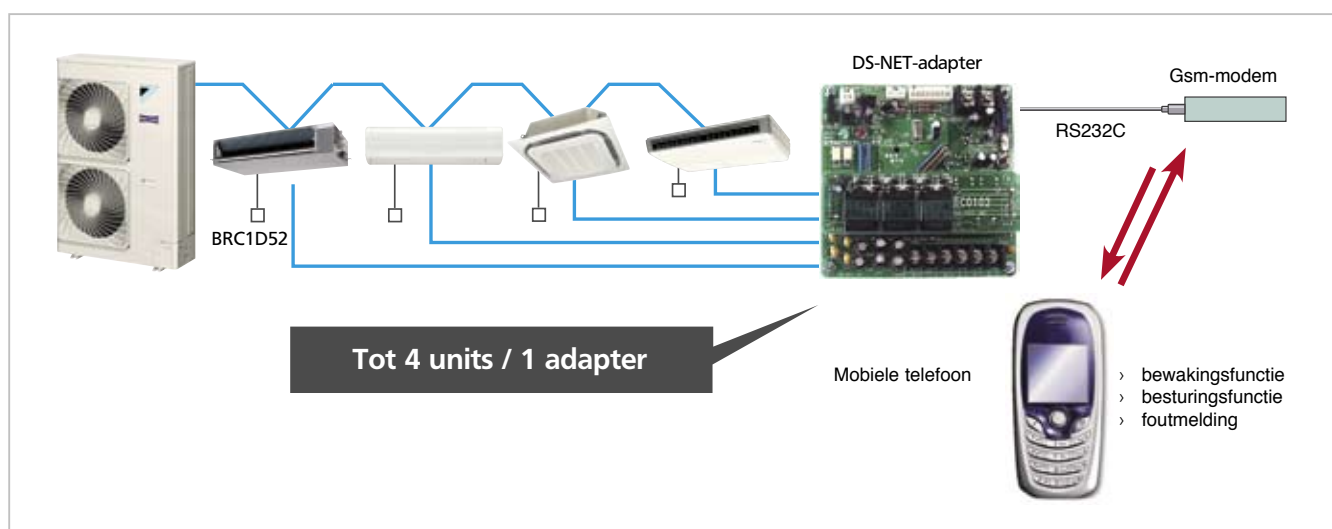

## BASISOPLOSSING VOOR BESTURING SKY AIR® EN VRV®

NETWERKSYSTEMEN

**DS**net

[www.daikin.eu](http://www.daikin.eu)

# 1. BESTUUR UW AIRCONDITIONING-UNITS VIA UW GSM

Er kunnen tot 4 Daikin airconditioningunits (Sky Air® of VRV®) worden aangesloten op een DS-NET adapter en een gsm-modem van een derde leverancier, om het systeem te bedienen en besturen via uw gsm.

## SYSTEEMOPBOUW