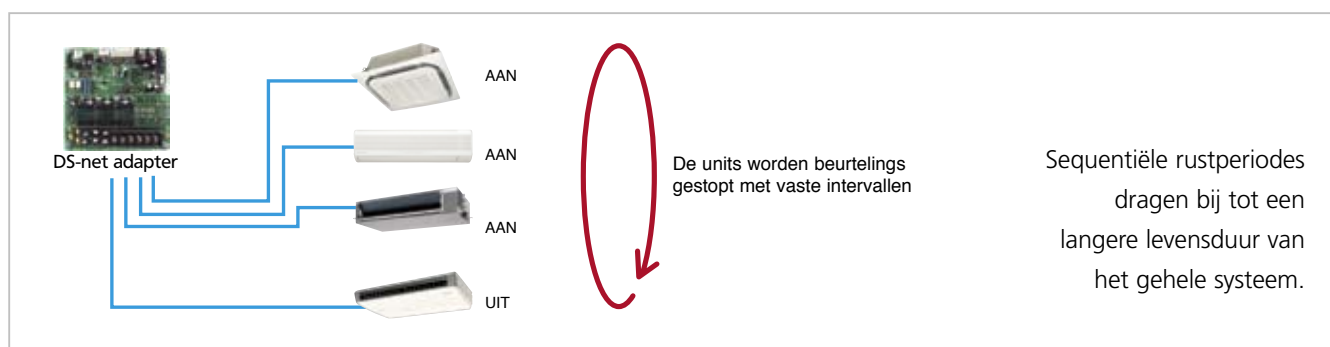

2. AUTONOME WERKING

1. Rotatiefunctie

De rotatiefunctie schakelt de airconditioningunits van één groep op vaste tijdstippen beurtelings uit. Dit reduceert de bedrijfsbelasting van iedere unit, waardoor de levensduur toeneemt en er minder vaak storingen optreden.