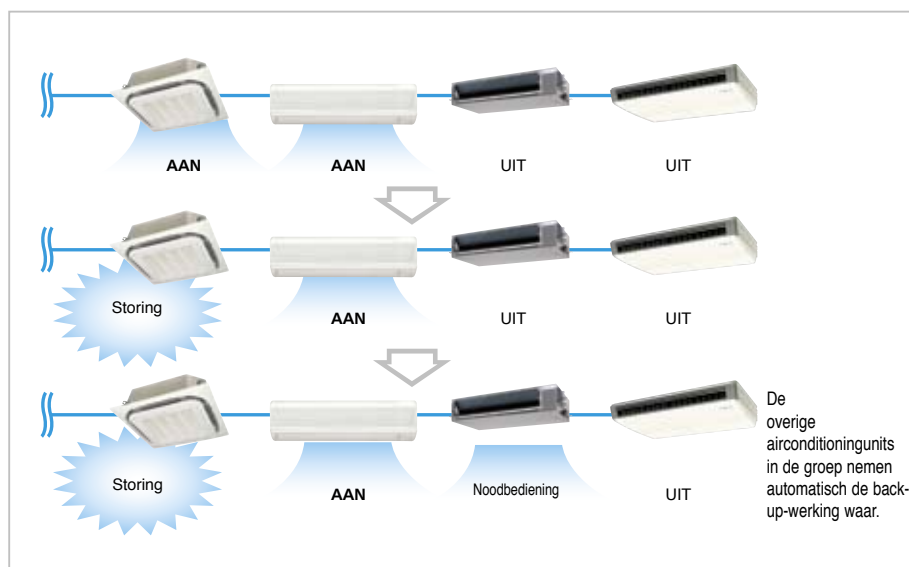

2. Functie back-up-werking

De functie back-up-werking schakelt de overige units automatisch om naar de noodbedieningsmodus, wanneer er een storing optreedt in één van de airconditioningunits van een groep. Zo wordt voorkomen dat het hele airconditioningsysteem ineens uitvalt en blijft de binnentemperatuur op peil tot de reparatie is voltooid.