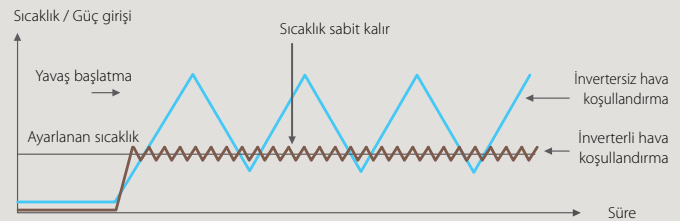

Isıtma işlemi:

► Enerji verimliliği

İnverter, ortam sıcaklığını duyulan ihtiyaca göre izlediği ve ayarladığı için, enerji tüketimi klasik bir açma/kapatma sistemine (invertersiz) kıyasla % 30 oranında düşer