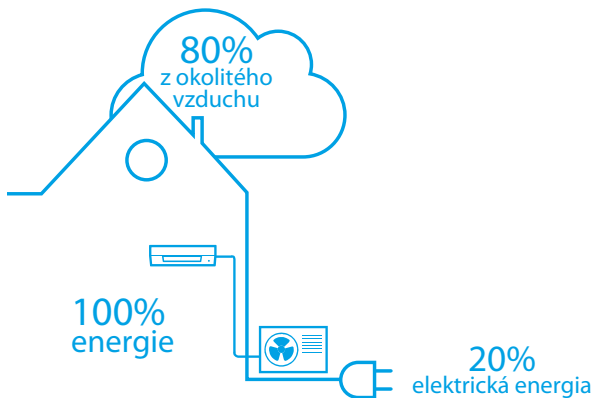

## 4 Čistý vzduch

Titánium-apatitový fotokatalytický filter Daikin odstraňuje častičky prachu zo vzduchu a rozkladá napríklad pachy tabakových výrobkov a domácich zvierat. Zachytáva tiež a dokonca deaktivuje škodlivé organické chemické látky, ako sú baktérie, vírusy a alergény, čím sa zaručí stály prívod čistého vzduchu.

Dialkový ovládač pre FTXB50-60C

Jednotky Daikin sú hlavne o vytvorení ideálnej vnútornej klímy. Tieto nástenné jednotky sú nenápadné a vytvárajú komfortné prostredie pri nižšej spotrebe energie.

## Aké je to tepelné čerpadlo vzduch-vzduch?

Tepelné čerpadlá získavajú teplo z vonkajšieho vzduchu aj v chladnom počasí. Využívajú elektrický kompresor a sú mimoriadne účinné pri vykurovaní bytu alebo domu. Tepelné čerpadlá Daikin sú tiché, nenápadné a využívajú najmodernejšiu technológiu, ktorá udržuje čo najnižšie účty za energiu. Pomocou tepelného čerpadla Daikin pochádza 80% spotrebovanej energie na vykurovanie vášho domu z vonkajšieho vzduchu – bezplatného a obnoviteľného zdroja! Pri chladení, zase naopak, systém získava teplo z vnútorného vzduchu.