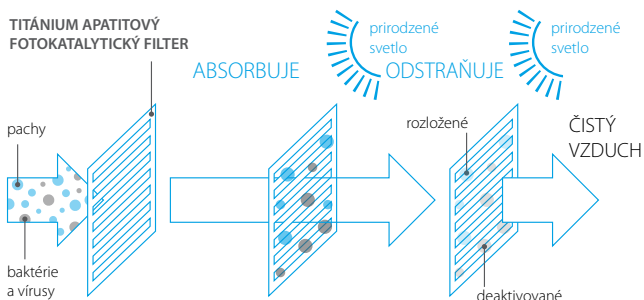

Dialkový ovládač pre FTXB50-60C

Jednotky Daikin sú hlavne o vytvorení ideálnej vnútornej klímy. Tieto nástenné jednotky sú nenápadné a vytvárajú komfortné prostredie pri nižšej spotrebe energie.