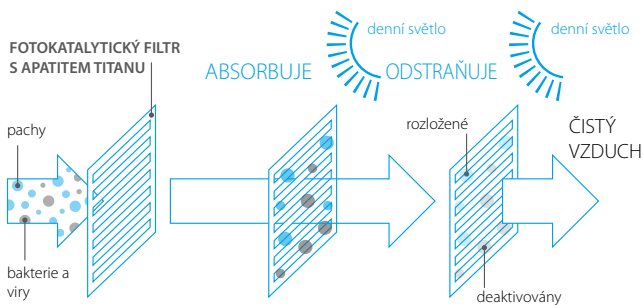

*1 hodinu po aktivaci nočního režimu se teplota chlazení zvýší nebo se sníží teplota vytápění pro zajištění komfortních podmínek pro spánek

Dálkové ovládání pro FTXB20-35C

Roční spotřeba energie (kWh)		Rozměry vnitřní jednotky V x Š x H (mm)	Hladina akustického výkonu - uvnitř (dBA)		Hladina akustického výkonu - venku (dBA)		Chladivo (R-410A) Vliv na globální oteplování (GWP)	Náplň kg / TCO ₂ Eq
Chlazení	Vytápění		Chlazení	Vytápění	Chlazení	Vytápění		
117	751	283x770x216	55	55	60	61	2.087,5	0,74 / 1,54
145	838		55	55	60	61		
191	966		58	58	62	62		
324	1.195	310x1065x224	55	55	64	64	2.087,5	1,45 / 3,02
359	1.311		61	61	65	65		

4 Čistý vzduch

Fotokatalytický filtr s apatitem titanu odstraňuje mikroskopické částice ve vzduchu a rozkládá pachy například z tabáku nebo domácích mazlíčků. Také zachytává a deaktivuje škodlivé organické chemické látky, jako jsou bakterie, viry a alergenů, a zajišťuje pro vás neustále čistý vzduch.