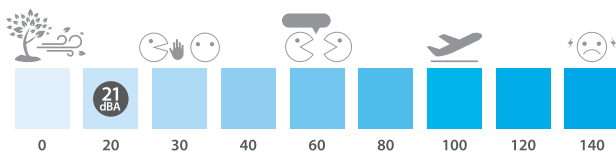

2 Nízká hlučnost

Nízký akustický tlak až 21 dBA. Nová jednotka FTXB-C v noci, když spíte, funguje téměř neslyšně.

Údaje o účinnosti FTXB + RXB	Jmenovitý výkon (kW)		Štítek spotřeby		Pdesign (kW)		SEER	SCOP
	Chlazení	Vytápění	Chlazení	Vytápění	Chlazení	Vytápění		
FTXB20C + RXB20C	2,0	2,5	A+	A+	2,00	2,20	5,98	4,10
FTXB25C + RXB25C	2,5	2,8	A+	A+	2,50	2,40	6,02	4,01
FTXB35C + RXB35C	3,30	3,5	A+	A+	3,30	2,80	6,05	4,06
FTXB50C + RXB50C	5,48	5,6	A+	A+	5,48	3,64	5,93	4,27
FTXB60C + RXB60C	6,23	6,4	A+	A+	6,23	3,80	6,09	4,06