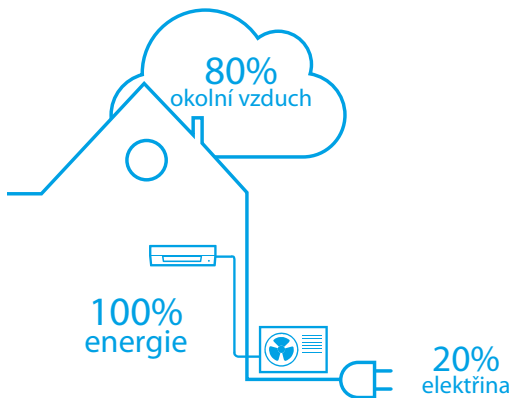

4 Čistý vzduch

Fotokatalytický filtr s apatitem titanu odstraňuje mikroskopické částice ve vzduchu a rozkládá pachy například z tabáku nebo domácích mazlíčků. Také zachytává a deaktivuje škodlivé organické chemické látky, jako jsou bakterie, viry a alergenů, a zajišťuje pro vás neustále čistý vzduch.

Dálkové ovládání
pro FTXB50-60C

Vytvoření dokonalého vnitřního klimatu – k tomu jsou určeny jednotky Daikin. Tyto nástěnné jednotky jsou nenápadné a vytvářejí komfortní atmosféru a mají nízkou spotřebu energie.

Co je tepelné čerpadlo využívající technologii vzduch-vzduch?

Tepelná čerpadla získávají teplo z venkovního vzduchu, i když je venku zima. Používají elektřinou poháněný kompresor a jsou mimořádně účinná při vytápění bytu nebo domu. Tepelná čerpadla Daikin mají velmi tichý chod a používají nejmodernější technologie, aby vaše účty za energii byly co nejnižší. S tepelným čerpadlem Daikin 80 % energie využitě pro vytápění vašeho domova pochází z venkovního vzduchu, což je bezplatný a nekonečně obnovitelný zdroj energie! Pro chlazení se cyklus systému obrátí a teplo se odebírá ze vzduchu uvnitř.