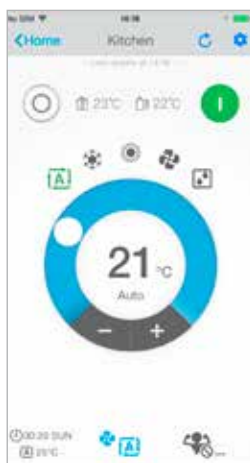

Приложение с интуитивен изглед

Управление

Управлявайте режима на работа, температурата, пречиштането на въздуха, скоростта и посоката на вентилатора