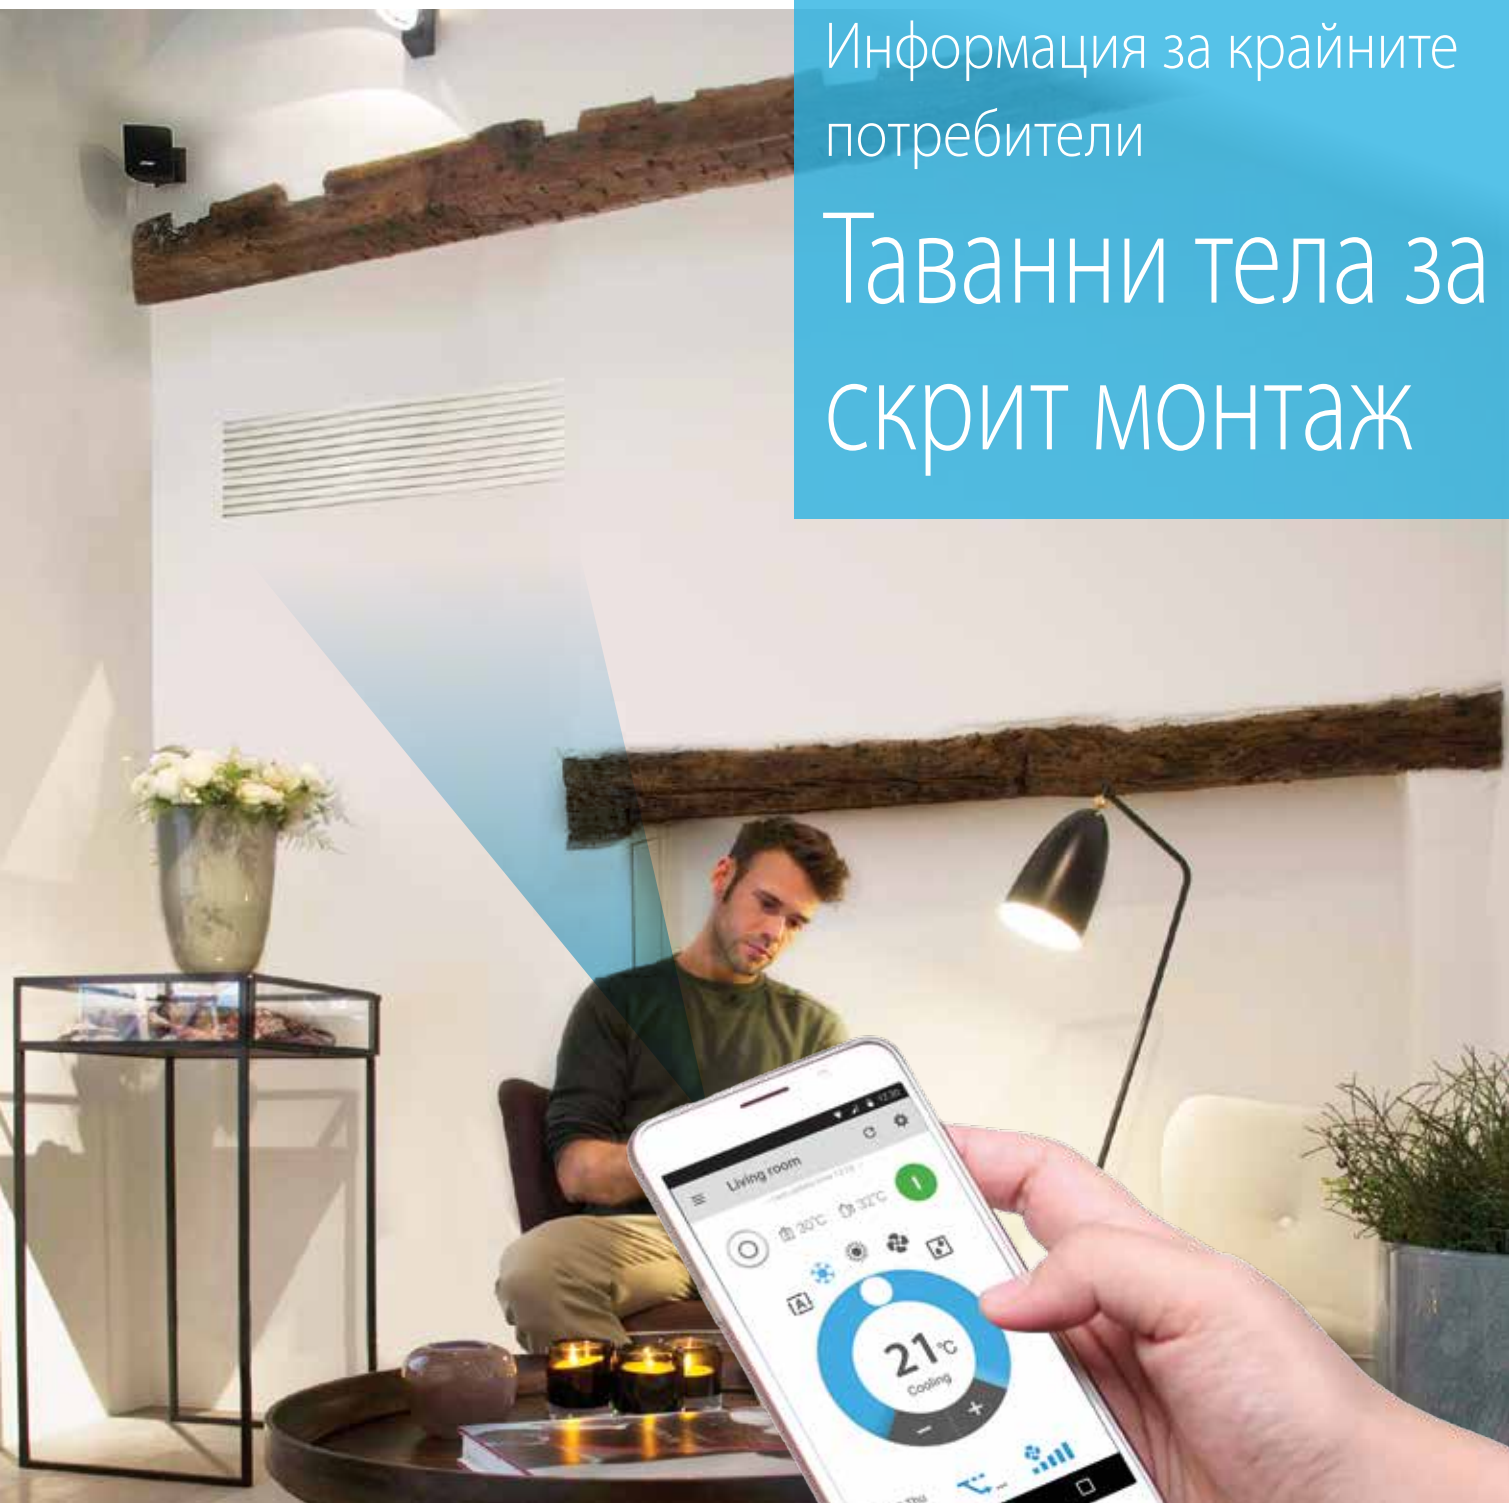

Информация за крайните
потребители

Таванни тела за скрит монтаж

Перфектен комфорт по незабележим начин

Защо да изберете Daikin?

Daikin е световен лидер, когато става въпрос за климатизация и отопление.

Благодарение на постоянните ни иновации в **комфорта, енергийната ефективност, управлението и надеждността**, ние задаваме критериите за качество в бранша.