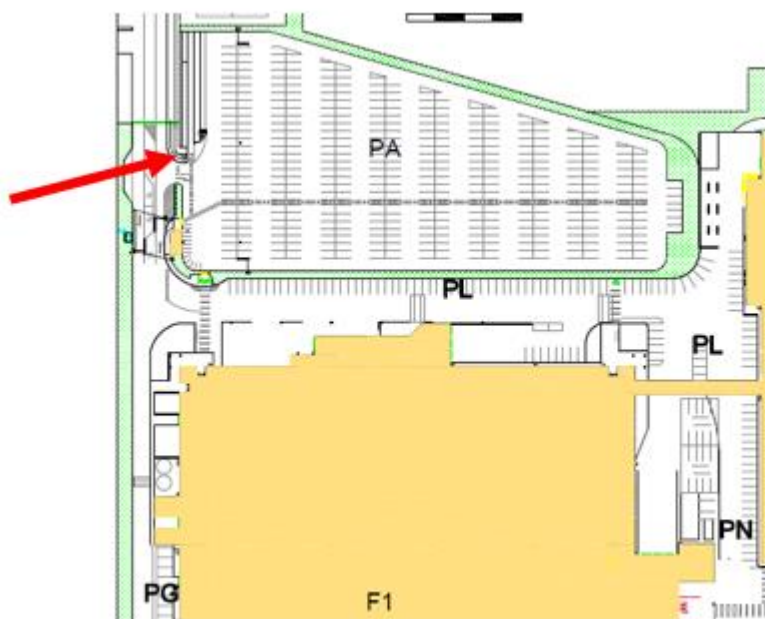

17-11-2022

Fietscontrole (oude fietsenstalling gate A = huidige brommerstalling)

Er zal een fietscontrole georganiseerd worden aan de oude fietsenstalling gate A (=huidige brommerstalling). Er zal een mogelijkheid voorzien worden om de fietsen volledig te laten nakijken. Er zal ook een mogelijkheid zijn om de fiets te laten labelen met een anti-diefstal label. Als de fiets wordt aangeboden ter controle, kan er een batterij lichtset verkregen worden als geschenk.

Wat?

- Er zal een volledige fietscontrole plaatsvinden volgens een fietscontrolekaart. De kaart wordt meegegeven met eventuele opmerkingen en advies.
- Banden worden indien nodig opgeblazen.
- Bij interesse kan de fiets gelabeld worden met een anti-diefstal label. De registratie gebeurt via de politiedatabank.
- Een geschenk kan verkregen worden bij het aanbieden van de fiets. Dit is een batterij lichtset (wit voorlicht en rood achterlicht).

Waar?

- Begin oude fietsenstalling gate A = huidige brommerstalling.